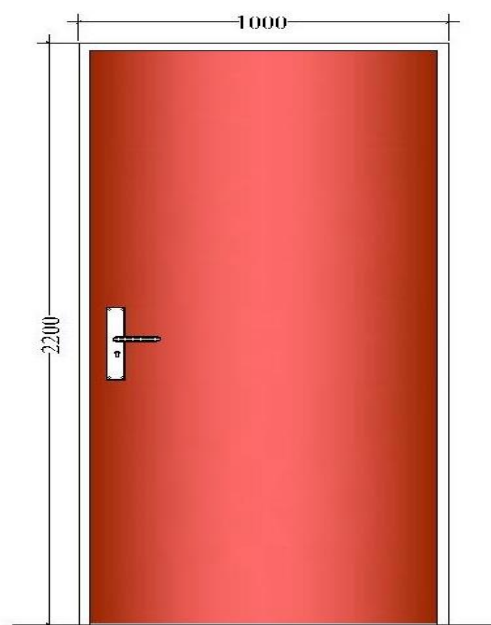

## FIRE DOORS

- 30 MINUTES FIRE DOOR
- 60 MINUTES FIRE DOOR
- 90 MINUTES FIRE DOOR
- 120 MINUTES FIRE DOOR

Code: ABTI-WFD 0401

Code: ABTI-WFD 0402

Code: ABTI-WFD 0403